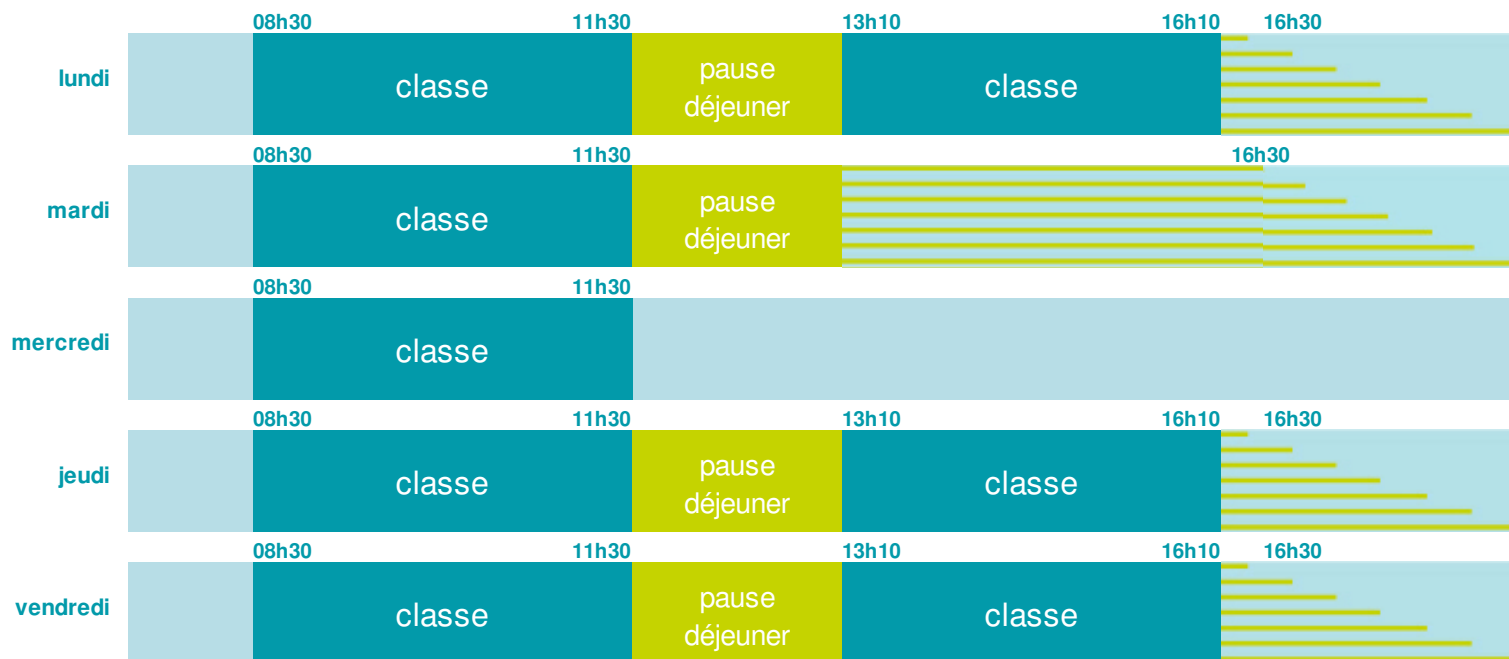

Horaires de l'année scolaire 2015 - 2016

École primaire publique Jacques Prévert - Loudun (86200)

Les horaires des activités périscolaires organisées par la commune / intercommunalité et qui ont lieu après la classe vous seront communiqués par la mairie.

Le temps scolaire est organisé autour de 5 matinées de classe.

Des temps d'enseignement mieux répartis dans la semaine permettent de mieux apprendre et favorisent ainsi la réussite.

La semaine
avec
5 matinées
c'est mieux
pour les
écoliers