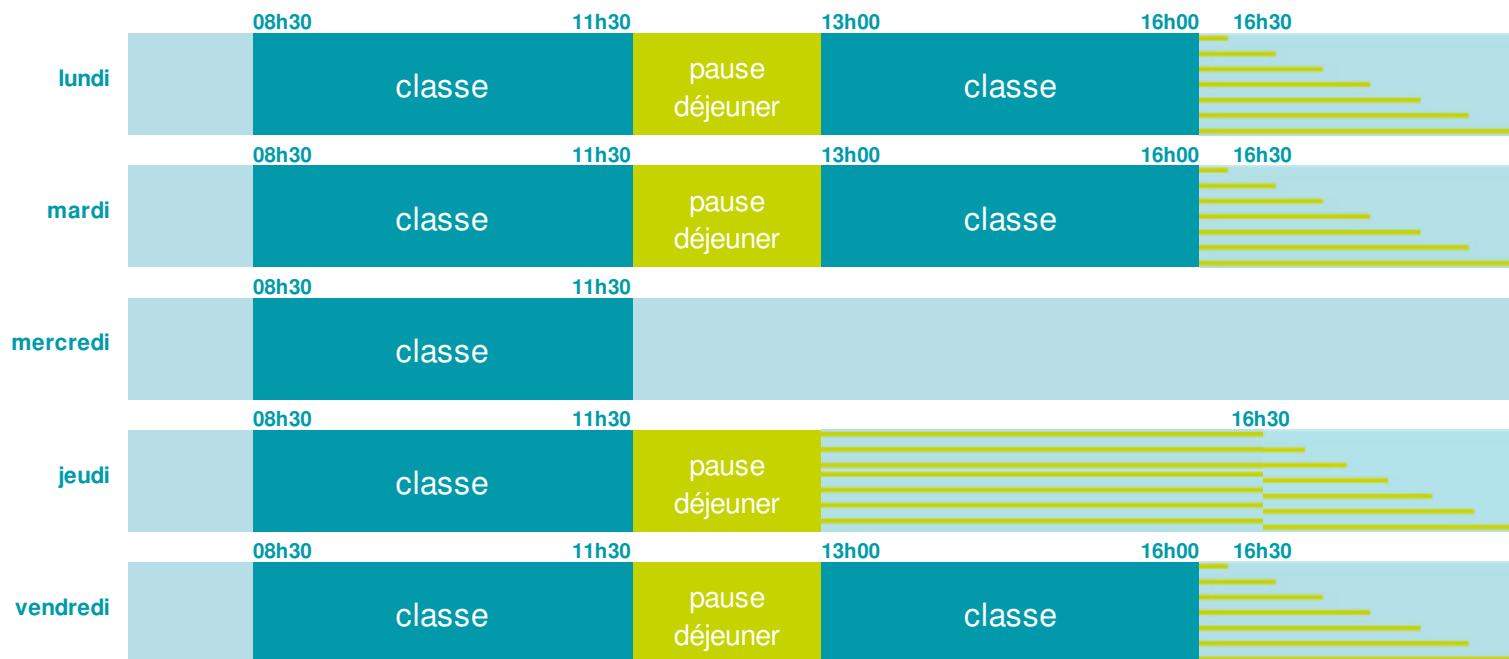

Horaires de l'année scolaire 2015 - 2016

École primaire publique Martray - Loudun (86200)

Les horaires des activités périscolaires organisées par la commune / intercommunalité et qui ont lieu après la classe vous seront communiqués par la mairie.

Le temps scolaire est organisé autour de 5 matinées de classe.

Des temps d'enseignement mieux répartis dans la semaine permettent de mieux apprendre et favorisent ainsi la réussite.

La semaine
avec
5 matinées
c'est mieux
pour les
écoliers