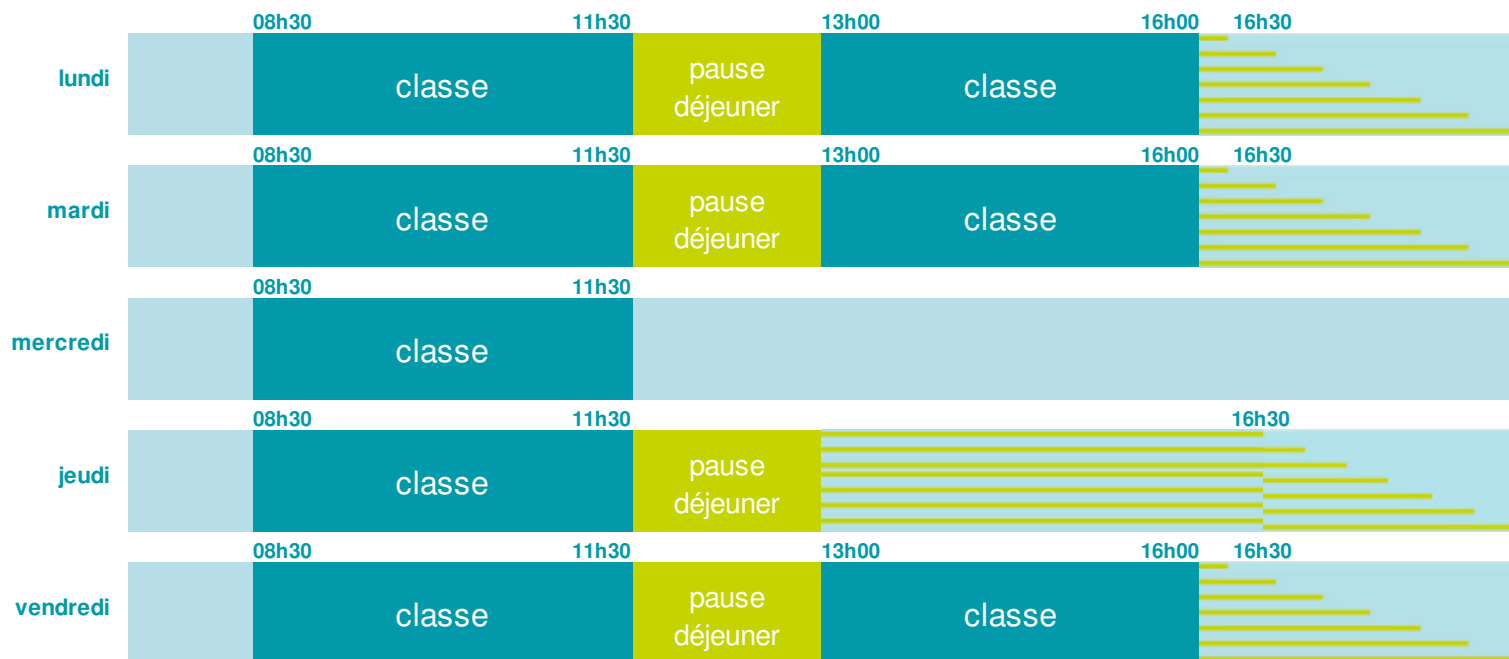

Horaires de l'année scolaire 2015 - 2016

École maternelle publique Les Lutins - Loudun (86200)

Les horaires des activités périscolaires organisées par la commune / intercommunalité et qui ont lieu après la classe vous seront communiqués par la mairie.

Le temps scolaire est organisé autour de 5 matinées de classe.

Des temps d'enseignement mieux répartis dans la semaine permettent de mieux apprendre et favorisent ainsi la réussite.

La semaine
avec
5 matinées
c'est mieux
pour les
écoliers